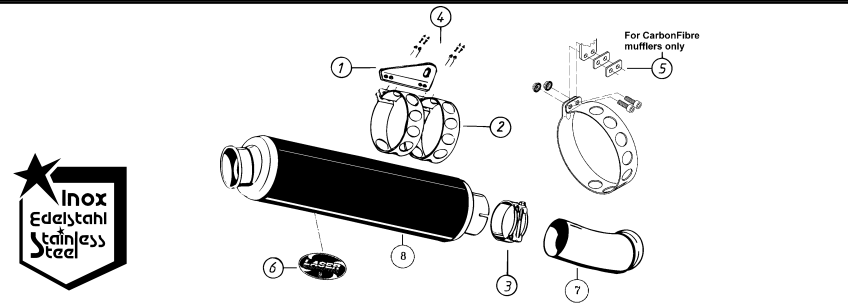

Slip-on Muffler

Orderno.: 93.1009.*