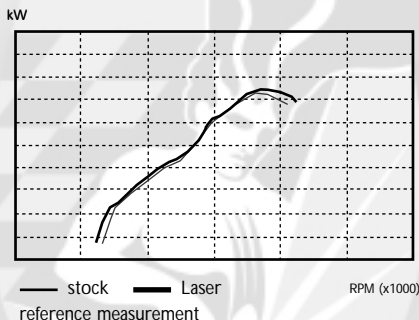

POWERCURVE

APPROVAL

TUV	ABE	UTAC	BSI	EEC
○	○	●	●	○

SPECIAL/OPTIONAL

dB-killer (optional-orderno.: 07.1026)
- Only for Pro d'Or Sport

PRODUCTLIST

Pos.	Qty	Description	Partno.
1	1	Mounting bracket	60.1100
2	2	Mounting clamp	11.1032
3	1	Clamp 73,5 mmø	11.1025
	1	Screw, M8x35	2066
	1	Nut, M8	2022
4	4	Screw M6x20, DIN 912	2087
	4	Nut M6	2021
5	4	Filler plate (for CarbonFibre)	16.1699
6	1	Sign LASER DEEPTONE	19.1069
7	1	Collector	50.1097
8		Mufflers, Sport:	
*1		Pro d'Or, CarbonStyle	31.5096.D (D)
*1		Pro d'Or, Profile	31.5096.F (F)
*1		Pro d'Or, CarbonFibre	31.5096.C (C)
		Mufflers, Street legal	
*1		Pro d'Or, CarbonStyle	31.5095.E (E)
*1		Pro d'Or, Profile	31.5095.G (G)

Pro d'Or
EXHAUST SYSTEMS